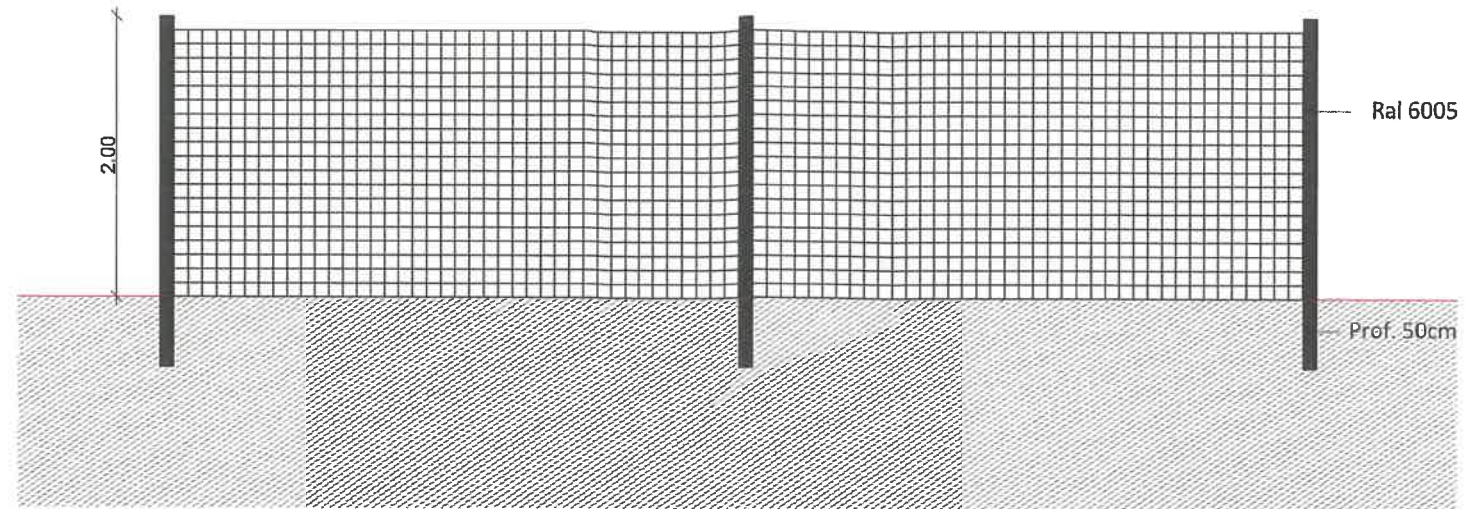

Detail d'une structure photovoltaïque 2V36

Nom du projet : <b>Dossier de Permis de Construire</b> Projet photovoltaïque de Roisel		Architecte	Maitre d'ouvrage : <b>SOLROI</b>	Légende :
Contenu du plan : <b>PC-05.1 FACADES D'UNE STRUCTURE PHOTOVOLTAIQUE 2V13</b>		<b>I'M IN ARCHITECTURE</b> 21 rue d'Alteuil 75016 PARIS 06 71 15 45 63 / im.in.archi@gmx.com SARL au capital de 16500€ 533 863 940 R.C.S. PARIS	<b>SOLROI</b> Contact :  3, rue César Cascabel Pôle Jules Verne 80440 BOVES Tél: 05 75 99 46 01 Mail: cjeundy@greenyflow.fr	Détail structure fixe :
Commune (s): Commune de Roisel (80240)	Echelle : 1:100 ROISEL PC-05.1			Type structure: structure fixe sur pieux battus Taille panneau: 1.04X2.09 Nombre de panneaux par structures: 2*13=26 panneaux Orientation: Portrait Pente:20°
Date 16/08/2022	Indice : v1			Format papier: <b>A3</b>

Détail de la clôture grillagée

Détail des portails

Nom du projet :		Dossier de Permis de Construire Projet photovoltaïque de Roisel		Architecte :		Maître d'ouvrage : SOLROI		Légende :	
Contenu du plan :		PC-05.3 FACADES DE LA CLÔTURE ET DES PORTAILS		<b>I'M IN ARCHITECTURE</b> 21 rue d'Auteuil 75016 PARIS 06 71 15 45 63 / im.in.archi@gmx.com SARL au capital de 16500€ 533 863 940 R.C.S. PARIS		 <b>SOLROI</b> 3, Rue César Casabiel Pôle Jules Verne 80440 BOVES Tél: 06 75 99 46 01 Mail: cjoundy@greenyellow.fr		Détail portail :	
Commune (s):		Commune de Roisel (80240)						Longueur : 8m, deux battants de 4m	
Echelle :		1:50 ROISEL PC-05.3						Hauteur : 2m	
Date		Indice : v1		Format papier:		Détail clôture :		Hauteur : 2m	
16/08/2022				A3		Teinte : RAL 6005 vert mousse			