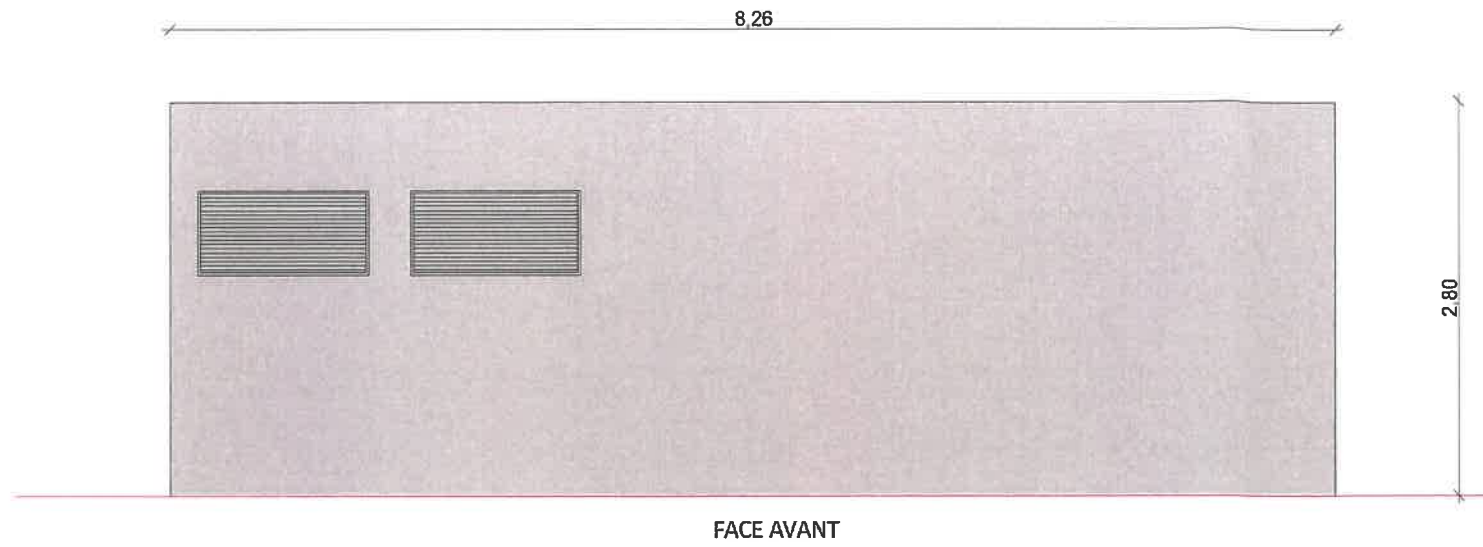

Detail d'une structure photovoltaïque 2V36

Nom du projet : <b>Dossier de Permis de Construire</b> Projet photovoltaïque de Roisel		Architecte	Maitre d'ouvrage : <b>SOLROI</b>	Légende :
Contenu du plan : <b>PC-05.1 FACADES D'UNE STRUCTURE PHOTOVOLTAIQUE 2V13</b>		<b>I'M IN ARCHITECTURE</b> 21 rue d'Alteuil 75016 PARIS 06 71 15 45 63 / im.in.archi@gmx.com SARL au capital de 16500€ 533 863 940 R.C.S. PARIS	<b>SOLROI</b> Contact :  3, rue César Cascabel Pôle Jules Verne 80440 BOVES Tél: 05 75 99 46 01 Mail: cjeundy@greenyflow.fr	Détail structure fixe :
Commune (s): Commune de Roisel (80240)	Echelle : 1:100 ROISEL PC-05.1			Type structure: structure fixe sur pieux battus Taille panneau: 1.04X2.09 Nombre de panneaux par structures: 2*13=26 panneaux Orientation: Portrait Pente:20°
Date 16/08/2022	Indice : v1			Format papier: <b>A3</b>

Détail de la clôture grillagée

Détail des portails

Nom du projet :		Dossier de Permis de Construire Projet photovoltaïque de Roisel		Architecte :		Maître d'ouvrage : SOLROI		Légende :	
Contenu du plan :		PC-05.3 FACADES DE LA CLÔTURE ET DES PORTAILS		<b>I'M IN ARCHITECTURE</b> 21 rue d'Auteuil 75016 PARIS 06 71 15 45 63 / im.in.archi@gmx.com SARL au capital de 16500€ 533 863 940 R.C.S. PARIS		 <b>SOLROI</b> 3, Rue César Casabiel Pôle Jules Verne 80440 BOVES Tél: 06 75 99 46 01 Mail: cjoundy@greenyellow.fr		Détail portail :	
Commune (s):		Commune de Roisel (80240)						Longueur : 8m, deux battants de 4m	
Echelle :		1:50 ROISEL PC-05.3						Hauteur : 2m	
Date		Indice : v1		Format papier:		Détail clôture :		Hauteur : 2m	
16/08/2022				A3		Teinte : RAL 6005 vert mousse			