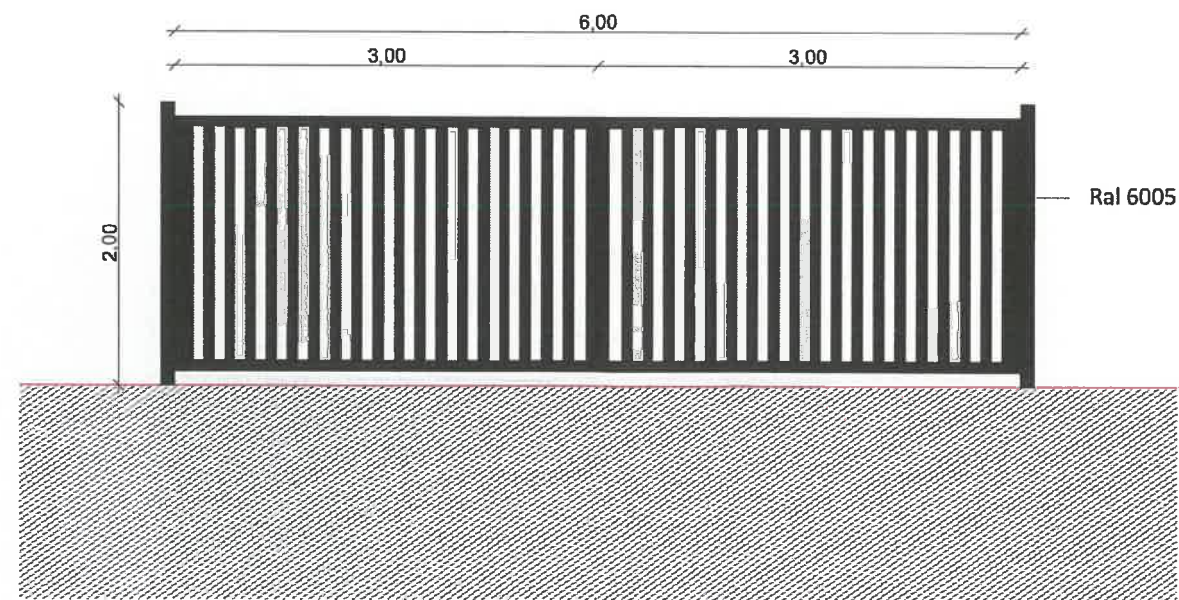

Detail d'une structure photovoltaïque 2V36

Nom du projet : <b>Dossier de Permis de Construire</b> Projet photovoltaïque de Roisel		Architecte	Maitre d'ouvrage : <b>SOLROI</b>	Légende :
Contenu du plan : <b>PC-05.1 FACADES D'UNE STRUCTURE PHOTOVOLTAIQUE 2V13</b>		<b>I'M IN ARCHITECTURE</b> 21 rue d'Alteuil 75016 PARIS 06 71 15 45 63 / im.in.archi@gmx.com SARL au capital de 16500€ 533 863 940 R.C.S. PARIS	<b>SOLROI</b> Contact :  3, rue César Cascabel Pôle Jules Verne 80440 BOVES Tél: 05 75 99 46 01 Mail: cjeundy@greenyflow.fr	Détail structure fixe :
Commune (s): Commune de Roisel (80240)	Echelle : 1:100 ROISEL PC-05.1			Type structure: structure fixe sur pieux battus Taille panneau: 1.04X2.09 Nombre de panneaux par structures: 2*13=26 panneaux Orientation: Portrait Pente:20°
Date 16/08/2022	Indice : v1			Format papier: <b>A3</b>

Détail de la clôture grillagée

Détail des portails

Nom du projet :		Dossier de Permis de Construire Projet photovoltaïque de Roisel		Architecte :		Maître d'ouvrage : SOLROI		Légende :	
Contenu du plan :		PC-05.3 FACADES DE LA CLÔTURE ET DES PORTAILS		<b>I'M IN ARCHITECTURE</b> 21 rue d'Auteuil 75016 PARIS 06 71 15 45 63 / im.in.archi@gmx.com SARL au capital de 16500€ 533 863 940 R.C.S. PARIS		 <b>SOLROI</b> 3, Rue César Casabiel Pôle Jules Verne 80440 BOVES Tél: 06 75 99 46 01 Mail: cjoundy@greenyellow.fr		Détail portail :	
Commune (s):		Commune de Roisel (80240)						Longueur : 8m, deux battants de 4m	
Echelle :		1:50 ROISEL PC-05.3						Hauteur : 2m	
Date		Indice : v1		Format papier:		Détail clôture :		Hauteur : 2m	
16/08/2022				A3		Teinte : RAL 6005 vert mousse			