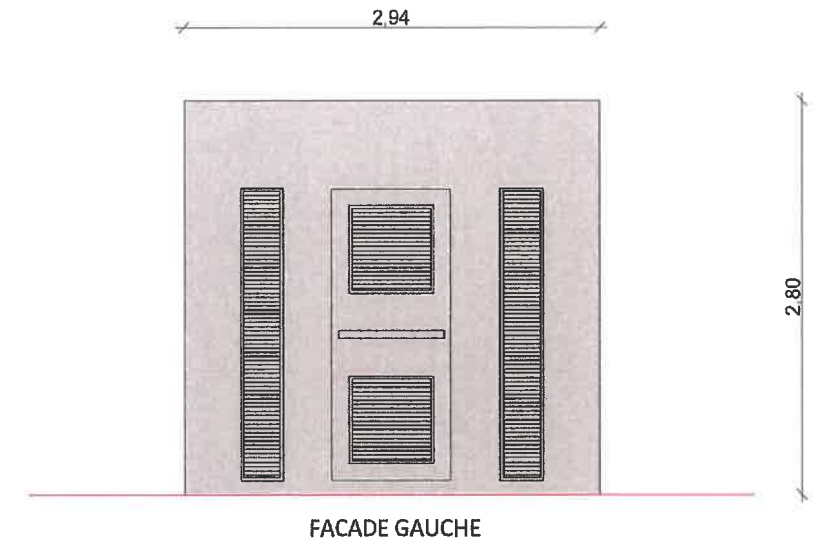

Detail d'une structure photovoltaïque 2V36

Nom du projet : <b>Dossier de Permis de Construire</b> Projet photovoltaïque de Roisel		Architecte	Maitre d'ouvrage : <b>SOLROI</b>	Légende :
Contenu du plan : <b>PC-05.1 FACADES D'UNE STRUCTURE PHOTOVOLTAIQUE 2V13</b>		<b>I'M IN ARCHITECTURE</b> 21 rue d'Alteuil 75016 PARIS 06 71 15 45 63 / im.in.archi@gmx.com SARL au capital de 16500€ 533 863 940 R.C.S. PARIS	<b>SOLROI</b> Contact :  3, rue César Cascabel Pôle Jules Verne 80440 BOVES Tél: 05 75 99 46 01 Mail: cjeundy@greenyflow.fr	Détail structure fixe :
Commune (s): Commune de Roisel (80240)	Echelle : 1:100 ROISEL PC-05.1			Type structure: structure fixe sur pieux battus Taille panneau: 1.04X2.09 Nombre de panneaux par structures: 2*13=26 panneaux Orientation: Portrait Pente:20°
Date 16/08/2022	Indice : v1			Format papier: <b>A3</b>

Détail de la clôture grillagée

Détail des portails

Nom du projet :		Dossier de Permis de Construire Projet photovoltaïque de Roisel		Architecte :		Maître d'ouvrage : SOLROI		Légende :	
Contenu du plan :		PC-05.3 FACADES DE LA CLÔTURE ET DES PORTAILS		<b>I'M IN ARCHITECTURE</b> 21 rue d'Auteuil 75016 PARIS 06 71 15 45 63 / im.in.archi@gmx.com SARL au capital de 16500€ 533 863 940 R.C.S. PARIS		 <b>SOLROI</b> 3, Rue César Casabiel Pôle Jules Verne 80440 BOVES Tél: 06 75 99 46 01 Mail: cjoundy@greenyellow.fr		Détail portail :	
Commune (s):		Commune de Roisel (80240)						Longueur : 8m, deux battants de 4m	
Echelle :		1:50 ROISEL PC-05.3						Hauteur : 2m	
Date		Indice : v1		Format papier:		Détail clôture :		Hauteur : 2m	
16/08/2022				A3		Teinte : RAL 6005 vert mousse			