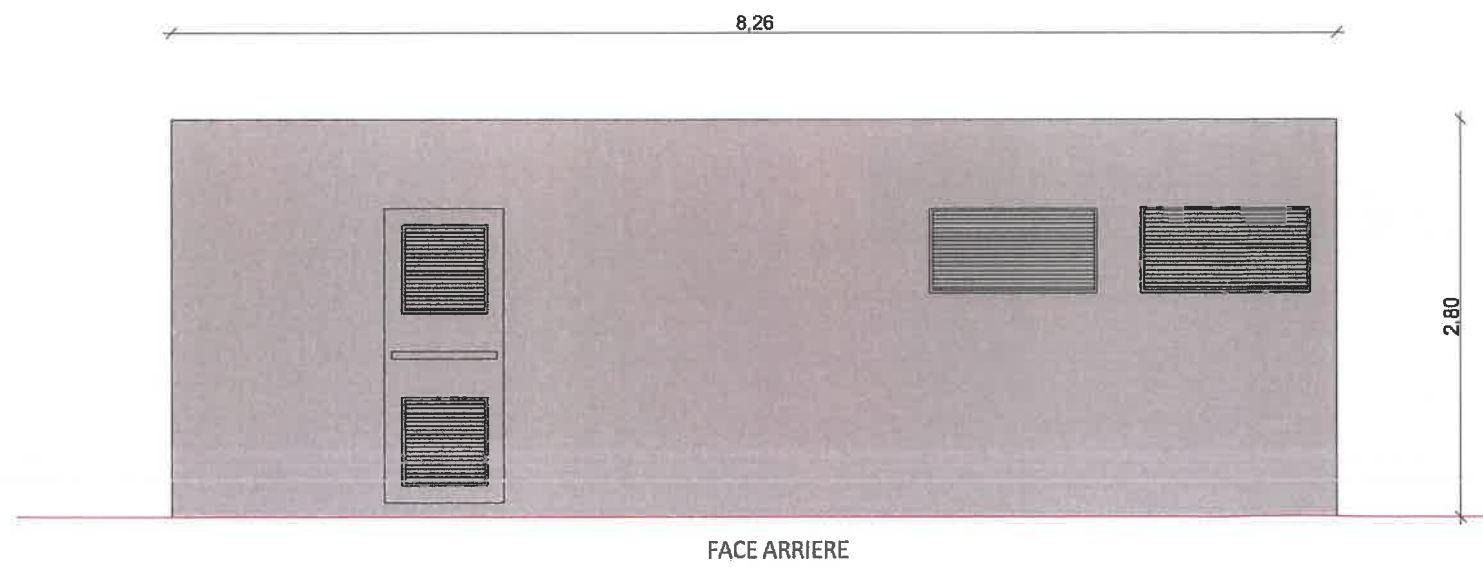

Detail d'une structure photovoltaïque 2V36

Nom du projet : <b>Dossier de Permis de Construire</b> Projet photovoltaïque de Roisel		Architecte	Maitre d'ouvrage : <b>SOLROI</b>	Légende :
Contenu du plan : <b>PC-05.1 FACADES D'UNE STRUCTURE PHOTOVOLTAIQUE 2V13</b>		<b>I'M IN ARCHITECTURE</b> 21 rue d'Alteuil 75016 PARIS 06 71 15 45 63 / im.in.archi@gmx.com SARL au capital de 16500€ 533 863 940 R.C.S. PARIS	<b>SOLROI</b> Contact :  3, rue César Cascabel Pôle Jules Verne 80440 BOVES Tél: 05 75 99 46 01 Mail: cjeundy@greenyflow.fr	Détail structure fixe :
Commune (s): Commune de Roisel (80240)	Echelle : 1:100 ROISEL PC-05.1			Type structure: structure fixe sur pieux battus Taille panneau: 1.04X2.09 Nombre de panneaux par structures: 2*13=26 panneaux Orientation: Portrait Pente:20°
Date 16/08/2022	Indice : v1			Format papier: <b>A3</b>

Détail de la clôture grillagée

Détail des portails

Nom du projet :		Dossier de Permis de Construire Projet photovoltaïque de Roisel		Architecte :		Maître d'ouvrage : SOLROI		Légende :	
Contenu du plan :		PC-05.3 FACADES DE LA CLÔTURE ET DES PORTAILS		<b>I'M IN ARCHITECTURE</b> 21 rue d'Auteuil 75016 PARIS 06 71 15 45 63 / im.in.archi@gmx.com SARL au capital de 16500€ 533 863 940 R.C.S. PARIS		 <b>SOLROI</b> 3, Rue César Casabiel Pôle Jules Verne 80440 BOVES Tél: 06 75 99 46 01 Mail: cjoundy@greenyellow.fr		Détail portail :	
Commune (s):		Commune de Roisel (80240)						Longueur : 8m, deux battants de 4m	
Echelle :		1:50 ROISEL PC-05.3						Hauteur : 2m	
Date		Indice : v1		Format papier:		Détail clôture :		Hauteur : 2m	
16/08/2022				A3		Teinte : RAL 6005 vert mousse			