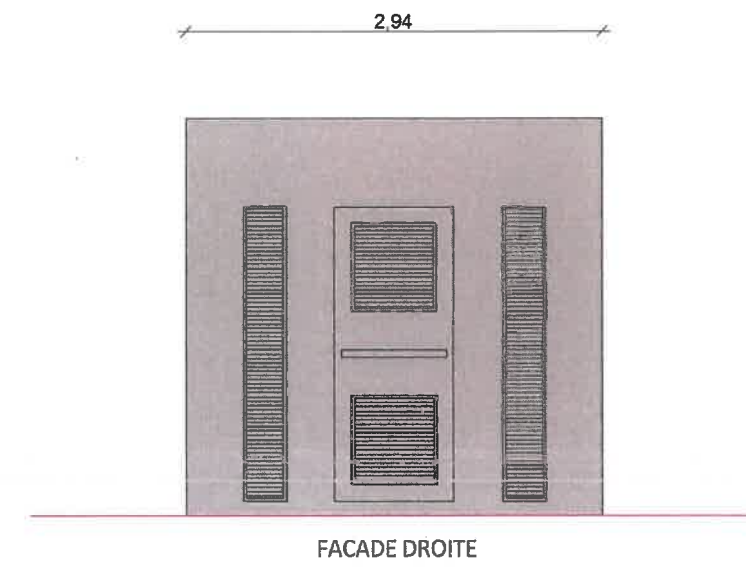

Detail d'une structure photovoltaïque 2V36

Nom du projet : <b>Dossier de Permis de Construire</b> Projet photovoltaïque de Roisel		Architecte	Maitre d'ouvrage : <b>SOLROI</b>	Légende :
Contenu du plan : <b>PC-05.1 FACADES D'UNE STRUCTURE PHOTOVOLTAIQUE 2V13</b>		<b>I'M IN ARCHITECTURE</b> 21 rue d'Alteuil 75016 PARIS 06 71 15 45 63 / im.in.archi@gmx.com SARL au capital de 16500€ 533 863 940 R.C.S. PARIS	<b>SOLROI</b> Contact :  3, rue César Cascabel Pôle Jules Verne 80440 BOVES Tél: 05 75 99 46 01 Mail: cjeundy@greenyflow.fr	Détail structure fixe :
Commune (s): Commune de Roisel (80240)	Echelle : 1:100 ROISEL PC-05.1			Type structure: structure fixe sur pieux battus Taille panneau: 1.04X2.09 Nombre de panneaux par structures: 2*13=26 panneaux Orientation: Portrait Pente:20°
Date 16/08/2022	Indice : v1			Format papier: <b>A3</b>

Détail de la clôture grillagée

Détail des portails

Nom du projet :		Dossier de Permis de Construire Projet photovoltaïque de Roisel		Architecte :		Maître d'ouvrage : SOLROI		Légende :	
Contenu du plan :		PC-05.3 FACADES DE LA CLÔTURE ET DES PORTAILS		<b>I'M IN ARCHITECTURE</b> 21 rue d'Auteuil 75016 PARIS 06 71 15 45 63 / im.in.archi@gmx.com SARL au capital de 16500€ 533 863 940 R.C.S. PARIS		 <b>SOLROI</b> 3, Rue César Casabiel Pôle Jules Verne 80440 BOVES Tél: 06 75 99 46 01 Mail: cjoundy@greenyellow.fr		Détail portail :	
Commune (s):		Commune de Roisel (80240)						Longueur : 8m, deux battants de 4m	
Echelle :		1:50 ROISEL PC-05.3						Hauteur : 2m	
Date		Indice : v1		Format papier:		Détail clôture :		Hauteur : 2m	
16/08/2022				A3		Teinte : RAL 6005 vert mousse			